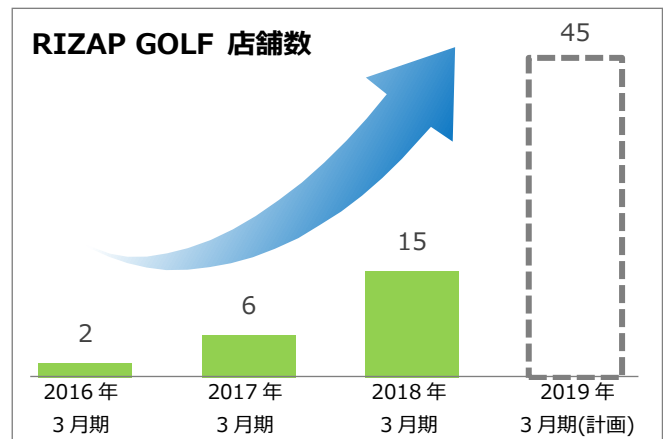

2018年 7月 24日

RIZAP 株式会社

RIZAP GOLF 出店加速中！

8月は初の単月4店舗

～グループの WonderGOO 内にも～

RIZAP 株式会社（本社：東京都新宿区、代表取締役社長：瀬戸 健、以下 RIZAP）のグループ会社である RIZAP インベションズ株式会社（本社：東京都新宿区、代表取締役社長 瀬戸 健）が運営するパーソナルゴルフジム「RIZAP GOLF」は、23店舗目となる西宮北口店(兵庫県西宮市)を2018年8月12日(日)にオープンいたします。これに続き、同月17日(金)に天王寺店(大阪府大阪市)、27日(月)に横浜東口店(神奈川県横浜市)、30日(木)に南越谷店(埼玉県越谷市)と一挙に4店舗オープンし、計26店舗となりますことをご報告いたします。

RIZAP GOLF は2015年に1号店である六本木店を出店して以来、全国へ店舗数を増やしてまいりました。2018年度は既に7店舗をオープンしており、現在22店舗を運営しております。2018年度は45店舗を目標に更に出店を加速させてまいります。

8月の出店は、既存店が好調に推移している近畿エリアの更なる強化を図るため、西宮北口店と天王寺店の出店に至りました。横浜東口店も同様に、既存の川崎店に続く神奈川県内2店舗目です。また南越谷店は、2018年3月にグループ会社となった、株式会社ワンダーコーポレーション(本社：茨城県つくば市、代表取締役会長兼社長：内藤 雅義)の WonderGOO 越谷店内への、グループシナジーを活かした出店となりました。

昨今のゴルフ市場は縮小傾向にあると言われております。ゴルフプレーヤーの高齢化も進行し、2004年には1,000万人を超えていたゴルフ人口が現在は約550万人^{※1}まで減少してまいりました。そんな中でも RIZAP GOLF は「すべての方に 生涯楽しめるスポーツを」をスローガンに、「ゴルフ人口1,000万人宣言」を掲げ、生涯スポーツとしてのゴルフの楽しさや、上達の喜び、目標コミットに向けて挑戦する素晴らしさを広め、ゴルフ界の活性化に向けてさまざまな活動を推進しております。