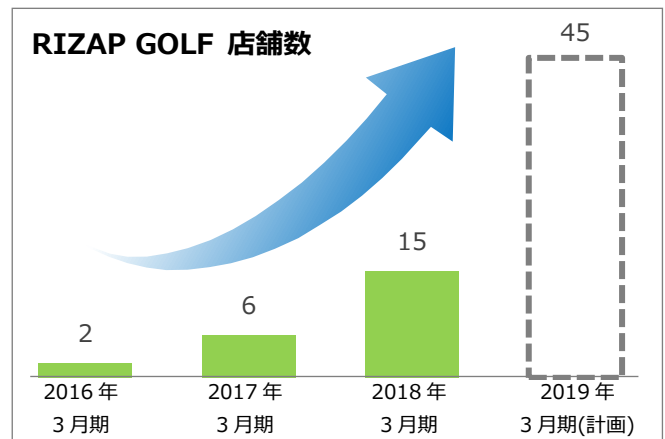

2018年 7月 24日
RIZAP 株式会社

RIZAP GOLF 出店加速中！ 8月は初の単月 4 店舗 ～グループの WonderGOO 内にも～

RIZAP 株式会社（本社：東京都新宿区、代表取締役社長：瀬戸 健、以下 RIZAP）のグループ会社である RIZAP インベションズ株式会社（本社：東京都新宿区、代表取締役社長 瀬戸 健）が運営するパーソナルゴルフジム「RIZAP GOLF」は、23 店舗目となる西宮北口店(兵庫県西宮市)を 2018 年 8 月 12 日(日)にオープンいたします。これに続き、同月 17 日(金)に天王寺店(大阪府大阪市)、27 日(月)に横浜東口店(神奈川県横浜市)、30 日(木)に南越谷店(埼玉県越谷市)と一挙に 4 店舗オープンし、計 26 店舗となりますことをご報告いたします。

RIZAP GOLF は 2015 年に 1 号店である六本木店を出店して以来、全国へ店舗数を増やしてまいりました。2018 年度は既に 7 店舗をオープンしており、現在 22 店舗を運営しております。2018 年度は 45 店舗を目標に更に出店を加速させてまいります。

8 月の出店は、既存店が好調に推移している近畿エリアの更なる強化を図るため、西宮北口店と天王寺店の出店に至りました。横浜東口店も同様に、既存の川崎店に続く神奈川県内 2 店舗目です。また南越谷店は、2018 年 3 月にグループ会社となった、株式会社ワンダーコーポレーション(本社：茨城県つくば市、代表取締役会長兼社長：内藤 雅義)の WonderGOO 越谷店内への、グループシナジーを活かした出店となりました。

昨今のゴルフ市場は縮小傾向にあると言われております。ゴルフプレーヤーの高齢化も進行し、2004 年には 1,000 万人を超えていたゴルフ人口が現在は約 550 万人^{※1}まで減少してまいりました。そんな中でも RIZAP GOLF は「すべての方に 生涯楽しめるスポーツを」をスローガンに、「ゴルフ人口 1,000 万人宣言」を掲げ、生涯スポーツとしてのゴルフの楽しさや、上達の喜び、目標コミットに向けて挑戦する素晴らしさを広め、ゴルフ界の活性化に向けてさまざまな活動を推進しております。